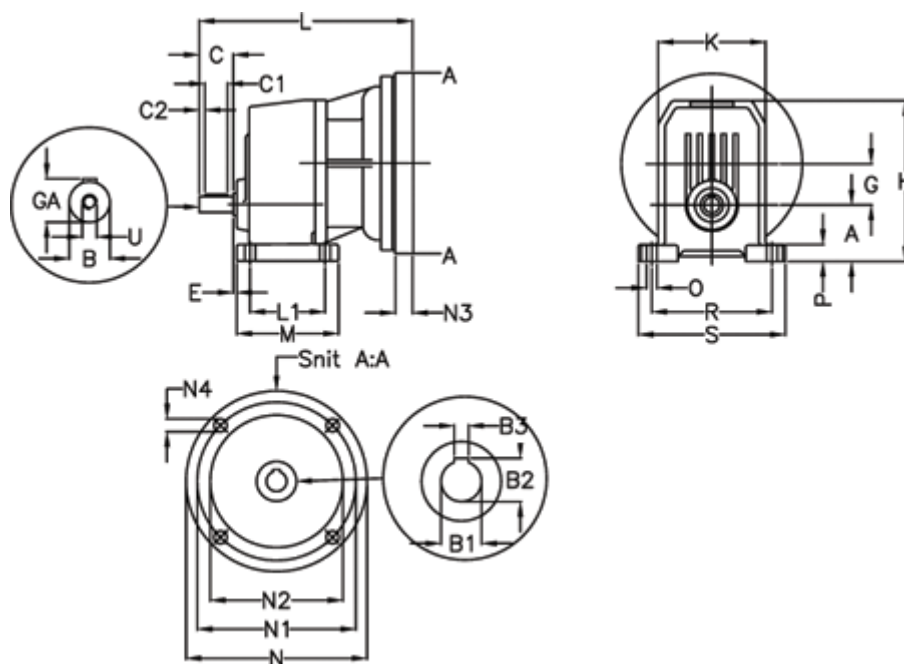

Varenummer: 40550300491225
 Beskrivelse: Tandhjulsgear S301P-4,9-P71B5

Mål

A = 60	E = 20.5	M = 125.0	R = 160
B = 24	F = 8x7x40	N = 160	S = 190
B1 = 14	G = 51.8	N1 = 130	U = M8
B2 = 16.3	GA = 27.0	N2 = 110	
B3 = 5	H = 183.0	N3 = -	
C = 50	K = 130	N4 = M8x16	
C1 = 40	L = 232	O = 11	
C2 = 5	L1 = 90.0	P = 20.0	